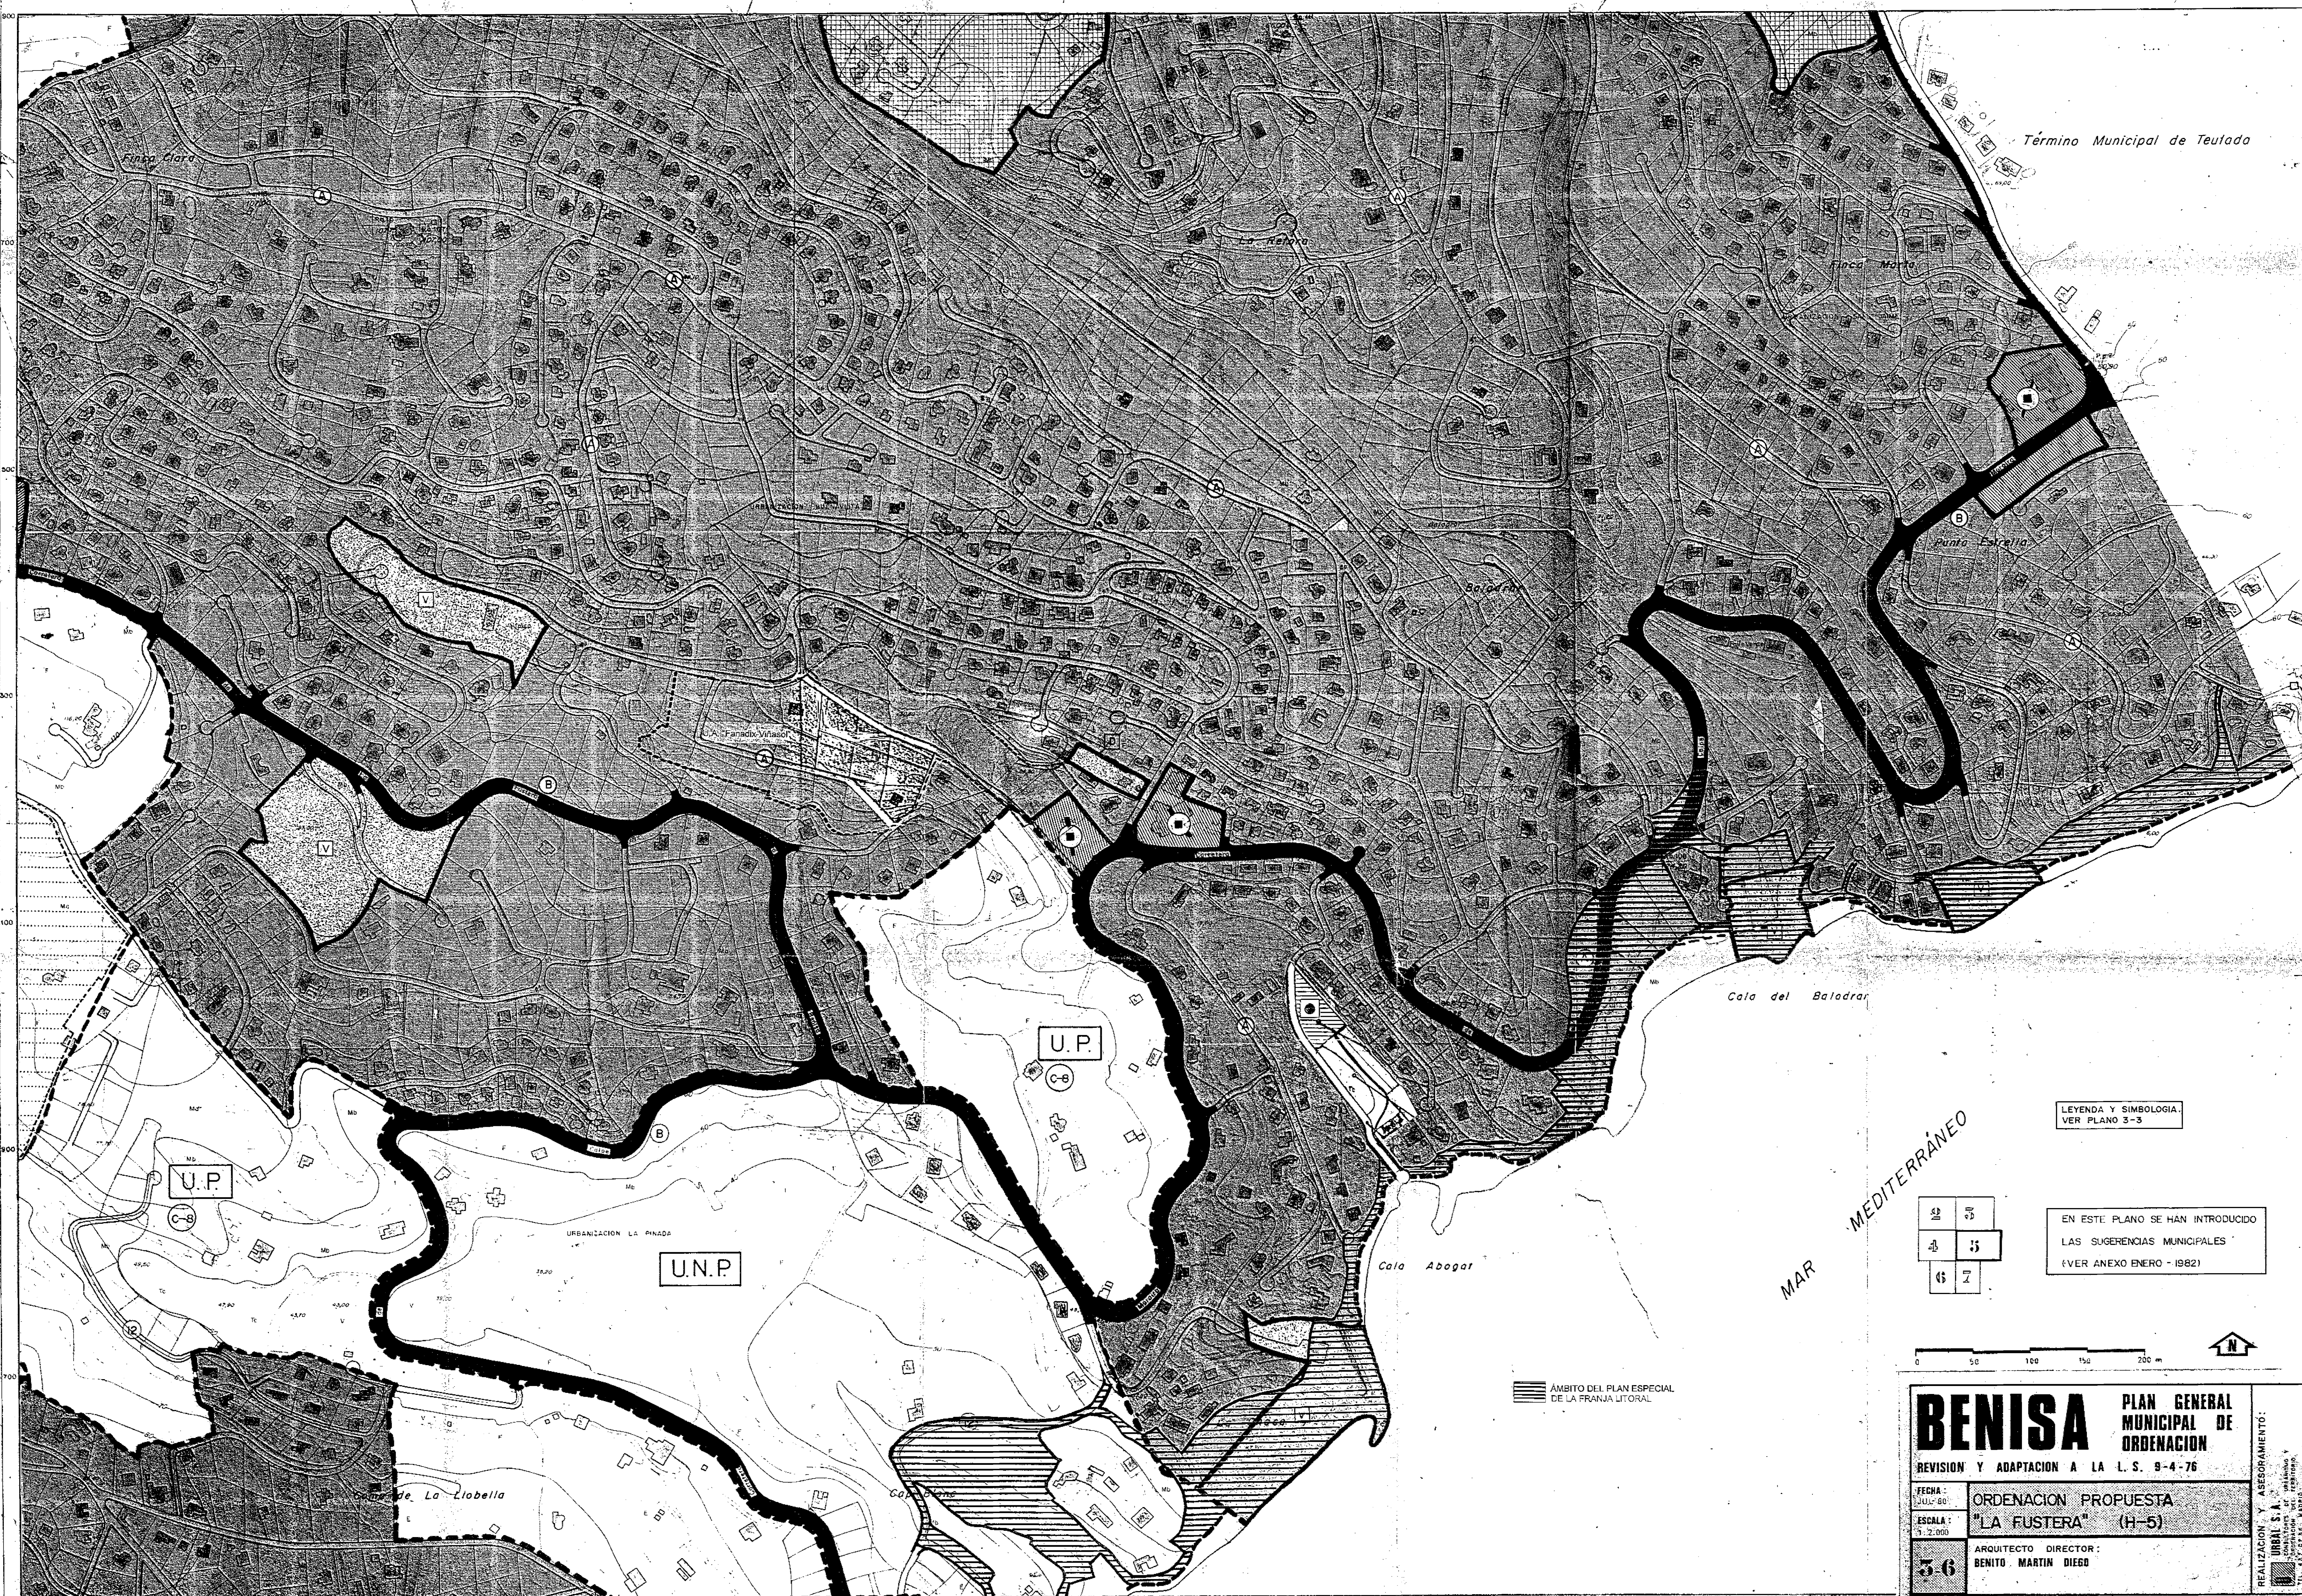

Término Municipal de Teulada

LEYENDA Y SIMBOLOGIA.
VER PLANO 3-3

EN ESTE PLANO SE HAN INTRODUCIDO
LAS SUGERENCIAS MUNICIPALES
(VER ANEXO ENERO - 1982)

1	2
3	4
5	6

ÁMBITO DEL PLAN ESPECIAL
DE LA FRANJA LITORAL

BENISA PLAN GENERAL MUNICIPAL DE ORDENACION

REVISION Y ADAPTACION A LA L.S. 9-4-76

FECHA: JUL-80	ORDENACION PROPUESTA
ESCALA: 1:2.000	"LA FUSTERA" (H-5)
36	ARQUITECTO DIRECTOR: BENITO MARTIN DIEGO

REALIZACION Y ASESORAMIENTO:
URBAL S. A.
C/...
TEL. 45 61 15 15